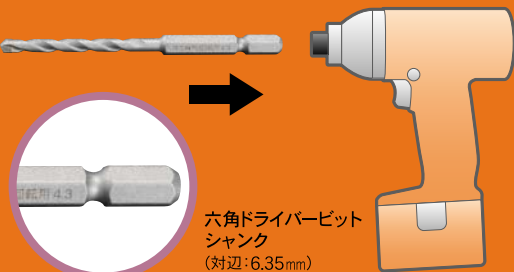

RJ8.5X115

RJ4.3X95

RJ3.5X90

適合電動機

インパクトドライバー(ワンタッチ着脱可能) / 充電ドライバー(12V以上) / 電気ドリル(400W以下) ※振動ドリルではご使用になれません。

プリスターパック

モルタル / ブロック / レンガ / 石膏ボード等、充電ドリルで簡単穴あけ。

一体形状で安心安全。

シャンクから刃先まで一体形状のため、セパレートタイプのドリルに見られるような「ビビリ」や「ブレ」が解消され、安心安全にご使用いただけます。

インパクトドライバーにワンタッチ着脱

六角ドライバービット
シャンク
(対辺:6.35mm)

回転・インパクト兼用。

刃先の超硬チップを左右非対称に研磨する事で切削抵抗を軽減し、低トルクでの被削材穿孔を可能にしました。インパクトドリルでも使用可能なので、よりスピーディーな穴あけができます。